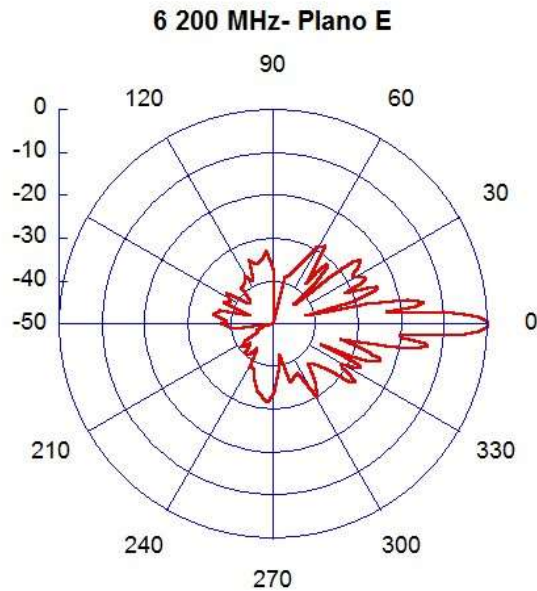

CARACTERÍSTICAS PRINCIPALES:

ESPECIFICACIONES ELÉCTRICAS		
Rango de Frecuencia - GHz	4.9 - 6.2 GHz	
Tipo de Antena	Parabólica	
Tipo de Conector	N - Hembra	
Ganancia (dBi)	Baja	28
	Media	29.3
	Alta	30
VSWR	1.0 - 1.03	
HPOL ancho de haz	6.38°	
VPOL ancho de haz	6.38°	
Perdida de retorno (dB)	14	
ISO (dB)	25	
F/B Radio (dB)	36	
XPD (dB)	30	
Polarización	Dual	
ESPECIFICACIONES MECÁNICAS		
Velocidad de resistencia al viento (k/h)	120	
Ajuste en Azimut (°)	360	
Ajuste de Elevación (°)	±15	
Diámetro del mástil sugerido (mm)	50 - 70, 100 - 114	
Temperatura de Operación (°C)	De -45 a + 60	
Peso Bruto (kg)	6.5	
Peso Neto (kg)	5.5	

GRÁFICAS DE LOS DIAGRAMAS DE RADIACIÓN

FRECUENCIA 4.9 GHz

Figura 1. Diagrama de radiación.
Frecuencia 4.9 GHz. Plano E.

Figura 2. Diagrama de radiación.
Frecuencia 4.9 GHz. Plano H.

FRECUENCIA 5.5 GHz

Figura 3. Diagrama de radiación.
Frecuencia 5.5 GHz. Plano E.

Figura 4. Diagrama de radiación.
Frecuencia 5.5 GHz. Plano H.

FRECUENCIA 6.2 GHz

Figura 5. Diagrama de radiación.
Frecuencia 6.2 GHz. Plano E.

Figura 6. Diagrama de radiación.
Frecuencia 6.2 GHz. Plano H.