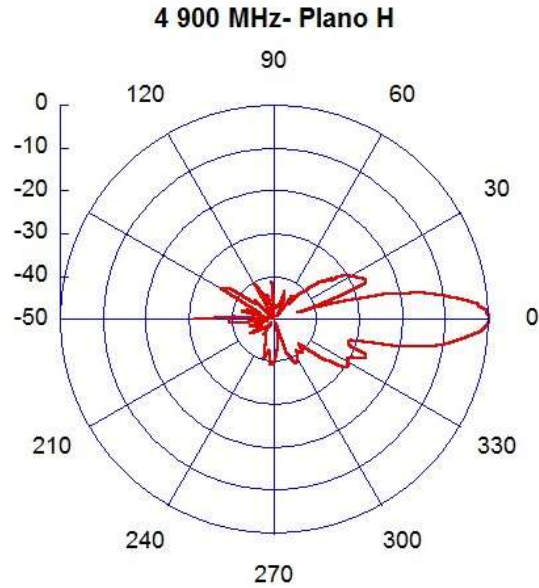

CARACTERÍSTICAS PRINCIPALES:

ESPECIFICACIONES ELÉCTRICAS		
Rango de Frecuencia - GHz	4.9 - 6.2 GHz	
Tipo de Antena	Parabólica	
Tipo de Conector	N - Hembra	
Ganancia (dBi)	Baja	28
	Media	29.3
	Alta	30
VSWR	1.0 - 1.03	
HPOL ancho de haz	6.38°	
VPOL ancho de haz	6.38°	
Perdida de retorno (dB)	14	
ISO (dB)	25	
F/B Radio (dB)	36	
XPD (dB)	30	
Polarización	Dual	
ESPECIFICACIONES MECÁNICAS		
Velocidad de resistencia al viento (k/h)	120	
Ajuste en Azimut (°)	360	
Ajuste de Elevación (°)	±15	
Diámetro del mástil sugerido (mm)	50 - 70, 100 - 114	
Temperatura de Operación (°C)	De -45 a + 60	
Peso Bruto (kg)	6.5	
Peso Neto (kg)	5.5	

GRÁFICAS DE LOS DIAGRAMAS DE RADIACIÓN

FRECUENCIA 4.9 GHz

Figura 1. Diagrama de radiación.
Frecuencia 4.9 GHz. Plano E.

Figura 2. Diagrama de radiación.
Frecuencia 4.9 GHz. Plano H.

FRECUENCIA 5.5 GHz

Figura 3. Diagrama de radiación.
Frecuencia 5.5 GHz. Plano E.

Figura 4. Diagrama de radiación.
Frecuencia 5.5 GHz. Plano H.

FRECUENCIA 6.2 GHz

Figura 5. Diagrama de radiación.
Frecuencia 6.2 GHz. Plano E.

Figura 6. Diagrama de radiación.
Frecuencia 6.2 GHz. Plano H.