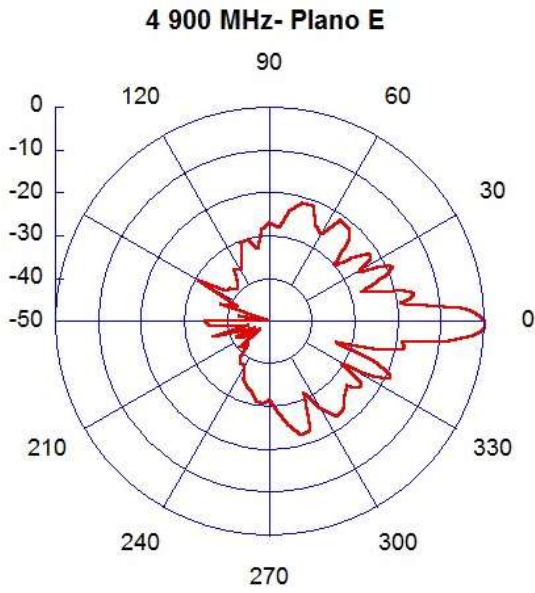

CARACTERÍSTICAS PRINCIPALES:

ESPECIFICACIONES ELÉCTRICAS		
Rango de Frecuencia - GHz	4.9 - 6.2 GHz	
Tipo de Antena	Parabólica	
Tipo de Conector	N - Hembra	
Ganancia (dBi)	Baja	28
	Media	29.3
	Alta	30
VSWR	1.0 - 1.03	
HPOL ancho de haz	6.38°	
VPOL ancho de haz	6.38°	
Perdida de retorno (dB)	14	
ISO (dB)	25	
F/B Radio (dB)	36	
XPD (dB)	30	
Polarización	Dual	
ESPECIFICACIONES MECÁNICAS		
Velocidad de resistencia al viento (k/h)	120	
Ajuste en Azimut (°)	360	
Ajuste de Elevación (°)	±15	
Diámetro del mástil sugerido (mm)	50 - 70, 100 - 114	
Temperatura de Operación (°C)	De -45 a + 60	
Peso Bruto (kg)	6.5	
Peso Neto (kg)	5.5	

GRÁFICAS DE LOS DIAGRAMAS DE RADIACIÓN

FRECUENCIA 4.9 GHz

Figura 1. Diagrama de radiación.
Frecuencia 4.9 GHz. Plano E.

Figura 2. Diagrama de radiación.
Frecuencia 4.9 GHz. Plano H.

FRECUENCIA 5.5 GHz

Figura 3. Diagrama de radiación.
Frecuencia 5.5 GHz. Plano E.

Figura 4. Diagrama de radiación.
Frecuencia 5.5 GHz. Plano H.

FRECUENCIA 6.2 GHz

Figura 5. Diagrama de radiación.
Frecuencia 6.2 GHz. Plano E.

Figura 6. Diagrama de radiación.
Frecuencia 6.2 GHz. Plano H.