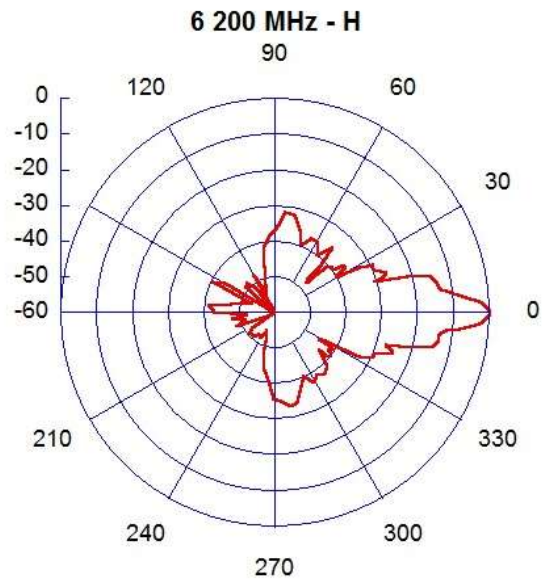

CARACTERÍSTICAS PRINCIPALES:

ESPECIFICACIONES ELÉCTRICAS		
Rango de Frecuencia - GHz	4.9 - 6.2 GHz	
Tipo de Antena	Parabólica	
Tipo de Conector	N - Hembra	
Ganancia (dBi)	Baja	28
	Media	29.3
	Alta	30
VSWR	1.0 - 1.03	
HPOL ancho de haz	6.38°	
VPOL ancho de haz	6.38°	
Perdida de retorno (dB)	14	
ISO (dB)	25	
F/B Radio (dB)	36	
XPD (dB)	30	
Polarización	Dual	
ESPECIFICACIONES MECÁNICAS		
Velocidad de resistencia al viento (k/h)	120	
Ajuste en Azimut (°)	360	
Ajuste de Elevación (°)	±15	
Diámetro del mástil sugerido (mm)	50 - 70, 100 - 114	
Temperatura de Operación (°C)	De -45 a + 60	
Peso Bruto (kg)	6.5	
Peso Neto (kg)	5.5	

GRÁFICAS DE LOS DIAGRAMAS DE RADIACIÓN

FRECUENCIA 4.9 GHz

Figura 1. Diagrama de radiación.
Frecuencia 4.9 GHz. Plano E.

Figura 2. Diagrama de radiación.
Frecuencia 4.9 GHz. Plano H.

FRECUENCIA 5.5 GHz

Figura 3. Diagrama de radiación.
Frecuencia 5.5 GHz. Plano E.

Figura 4. Diagrama de radiación.
Frecuencia 5.5 GHz. Plano H.

FRECUENCIA 6.2 GHz

Figura 5. Diagrama de radiación.
Frecuencia 6.2 GHz. Plano E.

Figura 6. Diagrama de radiación.
Frecuencia 6.2 GHz. Plano H.