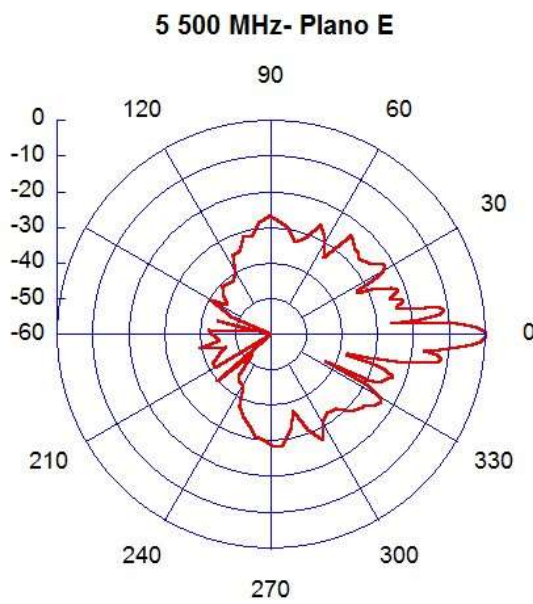

CARACTERÍSTICAS PRINCIPALES:

ESPECIFICACIONES ELÉCTRICAS		
Rango de Frecuencia - GHz	4.9 - 6.2 GHz	
Tipo de Antena	Parabólica	
Tipo de Conector	N - Hembra	
Ganancia (dBi)	Baja	28
	Media	29.3
	Alta	30
VSWR	1.0 - 1.03	
HPOL ancho de haz	6.38°	
VPOL ancho de haz	6.38°	
Perdida de retorno (dB)	14	
ISO (dB)	25	
F/B Radio (dB)	36	
XPD (dB)	30	
Polarización	Dual	
ESPECIFICACIONES MECÁNICAS		
Velocidad de resistencia al viento (k/h)	120	
Ajuste en Azimut (°)	360	
Ajuste de Elevación (°)	±15	
Diámetro del mástil sugerido (mm)	50 - 70, 100 - 114	
Temperatura de Operación (°C)	De -45 a + 60	
Peso Bruto (kg)	6.5	
Peso Neto (kg)	5.5	

GRÁFICAS DE LOS DIAGRAMAS DE RADIACIÓN

FRECUENCIA 4.9 GHz

Figura 1. Diagrama de radiación.
Frecuencia 4.9 GHz. Plano E.

Figura 2. Diagrama de radiación.
Frecuencia 4.9 GHz. Plano H.

FRECUENCIA 5.5 GHz

Figura 3. Diagrama de radiación.
Frecuencia 5.5 GHz. Plano E.

Figura 4. Diagrama de radiación.
Frecuencia 5.5 GHz. Plano H.

FRECUENCIA 6.2 GHz

Figura 5. Diagrama de radiación.
Frecuencia 6.2 GHz. Plano E.

Figura 6. Diagrama de radiación.
Frecuencia 6.2 GHz. Plano H.