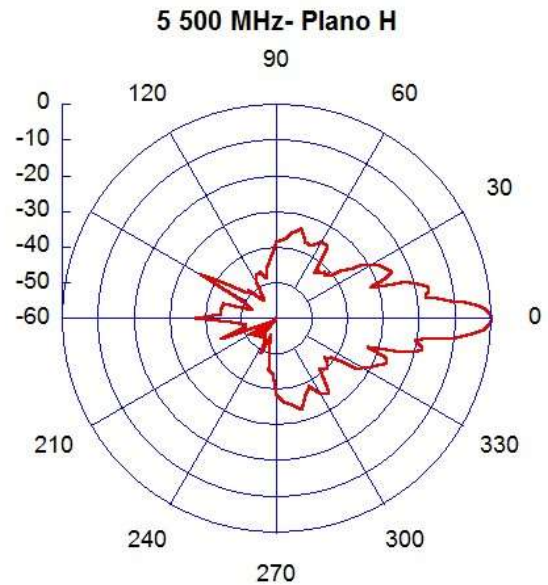

CARACTERÍSTICAS PRINCIPALES:

ESPECIFICACIONES ELÉCTRICAS		
Rango de Frecuencia - GHz	4.9 - 6.2 GHz	
Tipo de Antena	Parabólica	
Tipo de Conector	N - Hembra	
Ganancia (dBi)	Baja	28
	Media	29.3
	Alta	30
VSWR	1.0 - 1.03	
HPOL ancho de haz	6.38°	
VPOL ancho de haz	6.38°	
Perdida de retorno (dB)	14	
ISO (dB)	25	
F/B Radio (dB)	36	
XPD (dB)	30	
Polarización	Dual	
ESPECIFICACIONES MECÁNICAS		
Velocidad de resistencia al viento (k/h)	120	
Ajuste en Azimut (°)	360	
Ajuste de Elevación (°)	±15	
Diámetro del mástil sugerido (mm)	50 - 70, 100 - 114	
Temperatura de Operación (°C)	De -45 a + 60	
Peso Bruto (kg)	6.5	
Peso Neto (kg)	5.5	

GRÁFICAS DE LOS DIAGRAMAS DE RADIACIÓN

FRECUENCIA 4.9 GHz

Figura 1. Diagrama de radiación.
Frecuencia 4.9 GHz. Plano E.

Figura 2. Diagrama de radiación.
Frecuencia 4.9 GHz. Plano H.

FRECUENCIA 5.5 GHz

Figura 3. Diagrama de radiación.
Frecuencia 5.5 GHz. Plano E.

Figura 4. Diagrama de radiación.
Frecuencia 5.5 GHz. Plano H.

FRECUENCIA 6.2 GHz

Figura 5. Diagrama de radiación.
Frecuencia 6.2 GHz. Plano E.

Figura 6. Diagrama de radiación.
Frecuencia 6.2 GHz. Plano H.